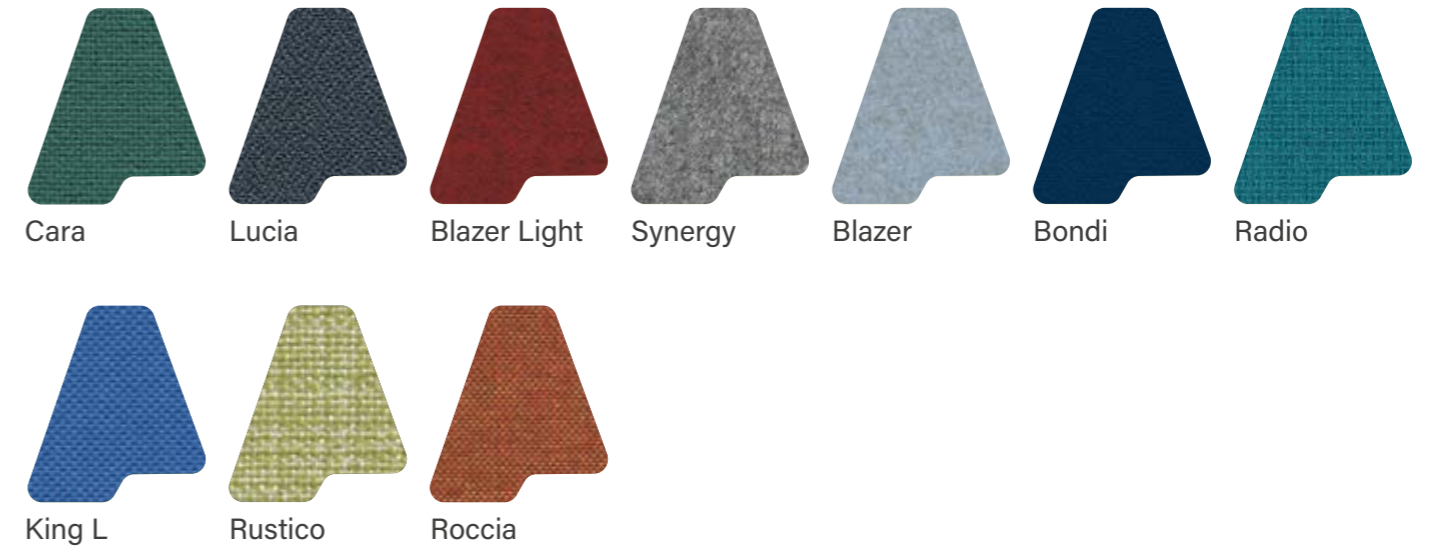

## FINITIONS

Echo panels sont finis dans des tissus de pointe. La sélection ci-dessous ne représente que quelques-uns des exemples de gammes de tissus disponibles. Veuillez contacter l'équipe commerciale pour connaître les options de couleur disponibles dans chaque gamme.