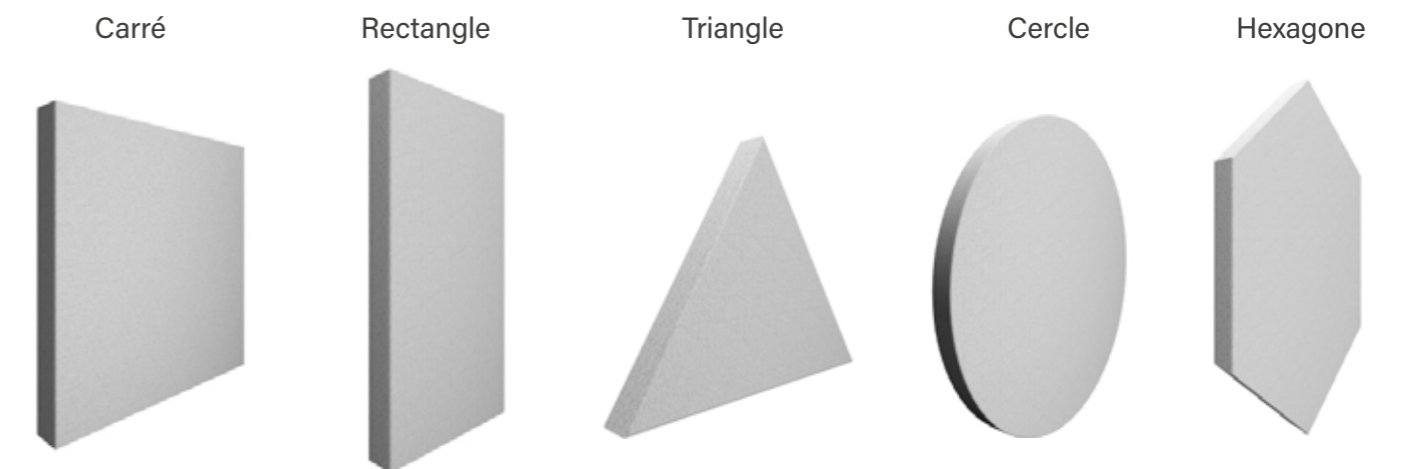

INSTALLATION

Le Echo Panel est fourni avec un support auto-adhésif pour une installation simple à coller et décoller. Les panneaux peuvent être fournis sans auto-adhésif sur les projets où l'auto-adhésif n'est pas une option. Assurez-vous que votre mur/plafond est exempt de contaminants et que les finitions sont complètement sèches. Veuillez consulter un installateur professionnel pour une installation spécifique au site.