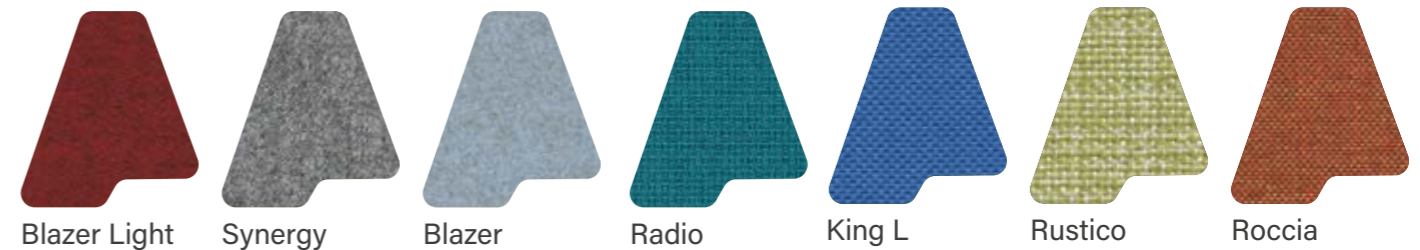

FINITIONS

Echo Domes sont finis dans des tissus de pointe. La sélection ci-dessous ne représente que quelques-uns des exemples de gammes de tissus disponibles. Veuillez contacter l'équipe commerciale pour connaître les options de couleur disponibles dans chaque gamme.